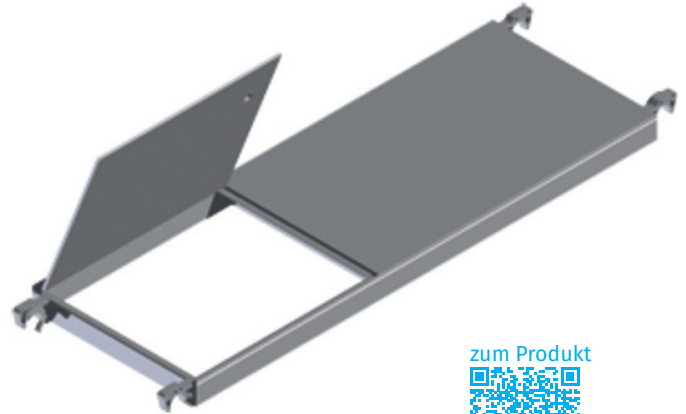

# Plattform mit Klappe - 42910

## Produktbeschreibung

- Mit Verschlussmechanismus für den festen Stand auf Zwischen- und Arbeitsplattform.

## Produkteigenschaften

Breite: 0.6 m  
Gewicht: 17.5 kg  
für Gerüstlängen: 2.5 m

## Hinweise und Besonderheiten

Plattformen aus rundum verschweißtem, verwindungssteifem Alurahmen mit koch- und wasserfester, 7-fach verleimter Sperrholzplatte; mit rutschhemmender Oberfläche und 2 gegenüberliegenden Windsogsicherungen.